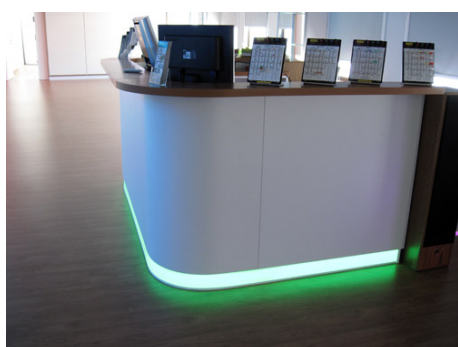

LED-TECH.DE optoelectronics

Geschäftsführer: Stefan Lenz

Am Schürmannshütt 38B

D-47441 Moers

Telefon: (+49) 2841 / 97 91 7-0

Fax: (+49) 2841 / 97 91 7-29