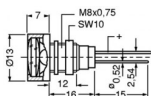

Reflektor mit Linse für 5mm LED

Effektvoller Reflektor mit abgedichteter Fokuslinse. Bestens geeignet, um lichtschwächere LEDs aufzuwerten bzw. verschiedene LEDs einen einheitlichen Abstrahlwinkel zu verleihen. Hochwertig und stabil verarbeitet.

- einfache Montage
- tolle Optik

Die Lieferung beinhaltet Reflektor, Mutter und Scheibe. Lieferung erfolgt ohne LED.

Artikelnummer: LT-0454

Gehäusefarbe: glanz-chrom