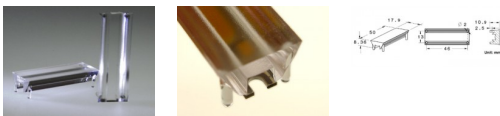

Die Bildergalerie zeigt, dass die Beinchen der Linse aufgrund der extrem schmalen Abmessungen der COB-Module nicht mehr auf selbige drauf passen. Aus diesem Grunde empfehlen wir, das COB-Modul auf einem zusätzlichen etwas breiteren Montagemedium (vorzugsweise Aluminium) zu befestigen und die Löcher für die Linsenbeinchen dort neben dem COB-Modul anzubringen.

Artikelnummer: LT-1420

Abstrahlwinkel: 15°

Gehäusefarbe: transparent

30° Linse für 3,5W und 7W COB Module

Artikelnummer: LT-1421
Abstrahlwinkel: 30°
Gehäusefarbe: transparent

Hochwertige Aufsatzoptik für o. g. COB-Module aus PMMA HT für Betriebstemperaturen von -40°C bis +110°C..

Technik-Hinweis:

Die Bildergalerie zeigt, dass die Beinchen der Linse aufgrund der extrem schmalen Abmessungen der COB-Module nicht mehr auf selbige drauf passen. Aus diesem Grunde empfehlen wir, das COB-Modul auf einem zusätzlichen etwas breiteren Montagemedium (vorzugsweise Aluminium) zu befestigen und die Löcher für die Linsenbeinchen dort neben dem COB-Modul anzubringen.