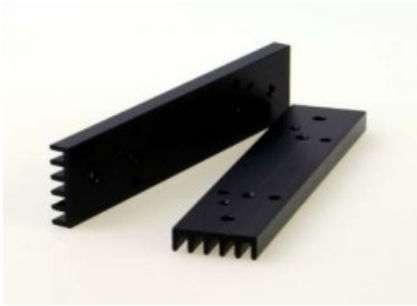

Die Bildergalerie zeigt, dass die Beinchen der Linse aufgrund der extrem schmalen Abmessungen der COB-Module nicht mehr auf selbige drauf passen. Aus diesem Grunde empfehlen wir, das COB-Modul auf einem zusätzlichen etwas breiteren Montagemedium (vorzugsweise Aluminium) zu befestigen und die Löcher für die Linsenbeinchen dort neben dem COB-Modul anzubringen.

Artikelnummer: LT-1420

Abstrahlwinkel: 15°

Gehäusefarbe: transparent

30° Linse für 3,5W und 7W COB Module

Artikelnummer: LT-1421
Abstrahlwinkel: 30°
Gehäusefarbe: transparent

Hochwertige Aufsatzoptik für o. g. COB-Module aus PMMA HT für Betriebstemperaturen von -40°C bis +110°C..

Technik-Hinweis:

Die Bildergalerie zeigt, dass die Beinchen der Linse aufgrund der extrem schmalen Abmessungen der COB-Module nicht mehr auf selbige drauf passen. Aus diesem Grunde empfehlen wir, das COB-Modul auf einem zusätzlichen etwas breiteren Montagemedium (vorzugsweise Aluminium) zu befestigen und die Löcher für die Linsenbeinchen dort neben dem COB-Modul anzubringen.

Kühlkörper für 3,5W COB Module

Der schwarz eloxierte Aluminiumkühlkörper wurde speziell für die 3,5W COB Module entwickelt. Die Oberfläche wurde speziell an die COB Module angepaßt. Es sind zwei mittige Bohrungen zur Verschraubung des COB-Modules auf dem Kühlkörper vorhanden und direkt daneben vier Vertiefungen für die Linsenaufsätze (siehe obiger Link), sodass die Optiken wirklich genau über dem Modul ausgerichtet sind. Weiterhin sind vier Bohrungen zur Befestigung bzw. Kabeldurchführung vorgesehen.